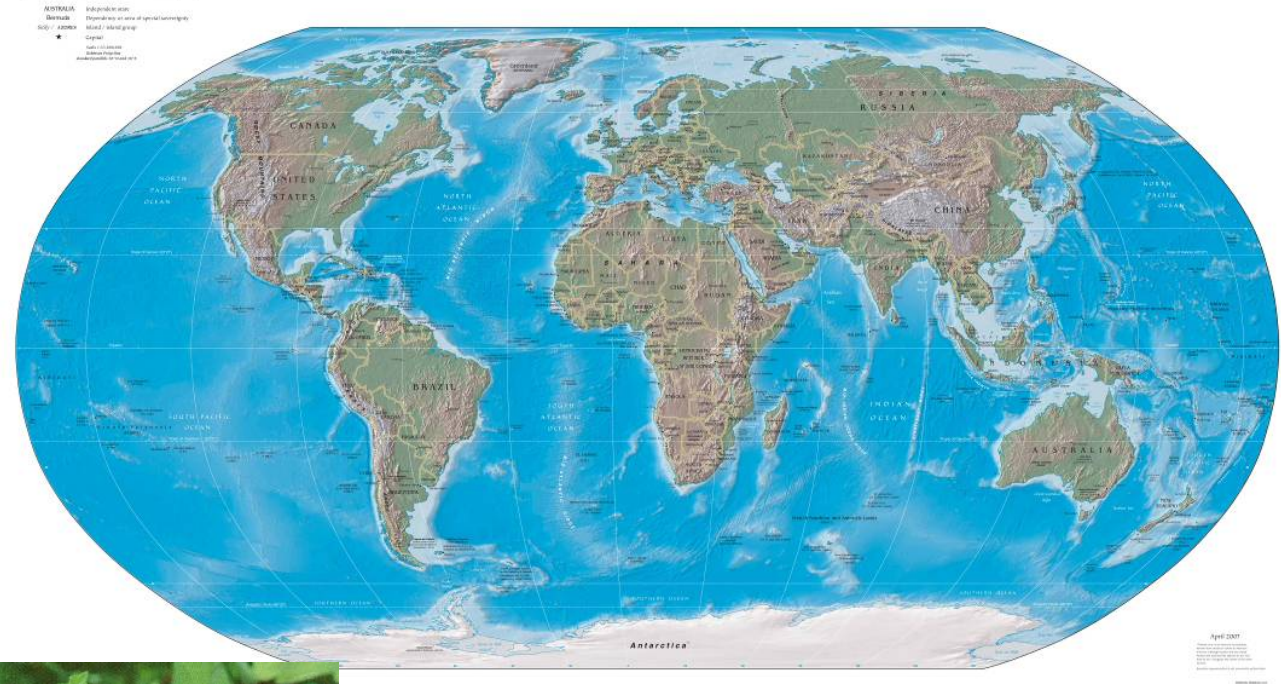

Physical Map of the World, April 2007

Schmetterlingsfink
Uraeginthus bengalus

Herkunft: Tropisches Afrika von Senegal und Guinea durch das innere Westafrika, Kamerun, Zentralafrika, Sudan, Eritrea, Ostafrika, Tansania, Kongo, Katanga und Sambia.